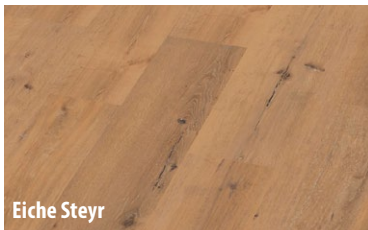

HDF-VINYLBODEN HOLZDEKOR **SCHÖN WIE HOLZ – STARK WIE VINYL**

- ✓ HOLZBODENOPTIK
- ✓ VERSCHLEISSFEST
- ✓ PFLEGELEICHT
- ✓ GELENKSCHONEND
- ✓ FUSSWARM

Die Optik eines Holzbodens mit all seinen Rissen und Ästen – und dazu die überzeugenden Vorteile von Vinyl: Die Holzdekor-Kollektion von **HS** DER **Boden** ist für hohe Ansprüche gemacht. Die starke Vinylschicht ist verschleißfest, fußwarm, gelenkschonend und leicht zu pflegen.

HDF-Vinylboden Holzoptik

Eiche Ischgl

Eiche Stubai

Eiche Steyr

Eiche Villach

Technische Daten

Nutzschicht	ca. 0,30 mm
Mittelschicht	quellreduzierte Holzfaserplatte
Fugenbild	ungefast
Dämmung	Kork-Trittschalldämmung
Beanspruchungsklasse	23/31
Verbindungssystem	stirnseitige FIX-Verbindung
Gesamtstärke	9,8 mm
Format (L x B)	120,5 x 21 cm
Paketinhalt	10 Stck. = 2,47 qm
Preis	€/qm 36,95

HDF-Vinylboden Holzoptik (objekttauglich)

Eiche Wallis*

* Nur solange der Vorrat reicht!

Technische Daten

Nutzschicht	ca. 0,55 mm
Mittelschicht	quellreduzierte Holzfaserplatte
Fugenbild	gefast (4V)
Dämmung	Kork-Trittschalldämmung
Beanspruchungsklasse	23/33
Verbindungssystem	stirnseitige FIX-Verbindung
Gesamtstärke	10 mm
Format (L x B)	120,5 x 21 cm
Paketinhalt	10 Stck. = 2,47 qm
Preis	€/qm 39,95