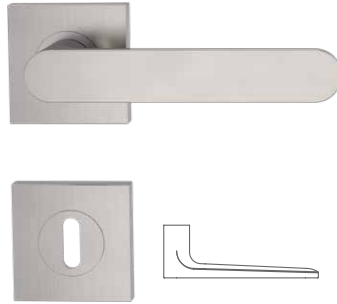

TÜRGRIFFE

AVUS SG

Rosettengarnitur Schraubtechnik
Samtgrau

Ausführung	Art. Nr.
BB	290010122
PZ	290010222
WC	290010322
Griffpaar	290001022

AVUS SG

Rosettengarnitur eckig Schraubtechnik
Samtgrau

Ausführung	Art. Nr.
BB eckig	290020122
PZ eckig	290020222
WC eckig	290020322