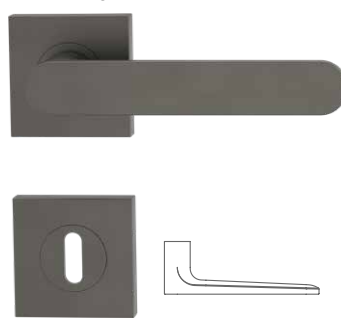

AVUS KGR

Rosettengarnitur Schraubtechnik
Kaschmirgrau

Ausführung	Art. Nr.
BB	290010127
PZ	290010227
WC	290010327
Griffpaar	290001027

AVUS KGR

Rosettengarnitur eckig Schraubtechnik
Kaschmirgrau

Ausführung	Art. Nr.
BB eckig	290020127
PZ eckig	290020227
WC eckig	290020327