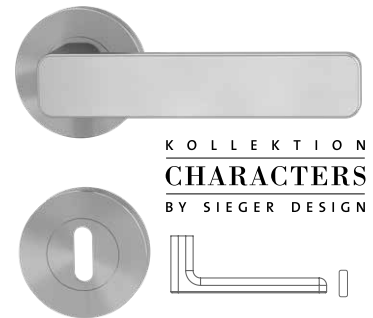

MINIMAL MODERN SG

Rosettengarnitur Schraubtechnik
Samtgrau

KOLLEKTION
CHARACTERS
BY SIEGER DESIGN

Ausführung	Art. Nr.
BB	264100122
PZ	264100222
WC	264100322
Griffpaar	264001022