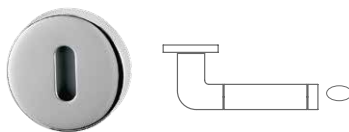

ANTONELLA

Rosettengarnitur Klipptechnik
Edelstahl poliert/matt

Ausführung	Art. Nr.
BB	183160173
PZ	183160273
WC	183160373
Griffpaar	183001073