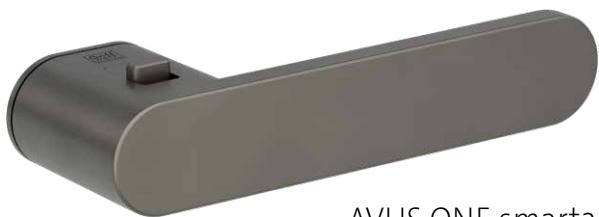

Die Oberfläche Samtgrau von **softtouch** verbindet ein seidig mattes Schlibbild mit einer samtig weichen Haptik

Rosettenlose Optik durch verdeckte Montageplatte

AVUS ONE smart2lock Griffpaar Samtgrau

Ausführung	Art. Nr.
UV	289000122
WC li	289000222
WC re	289000322

INNOVATION
2020

SMART2LOCK by GRIFFWERK macht Schließtechnik zum repräsentativen Wertgeber.

AVUS ONE smart2lock Griffpaar Kaschmirgrau

Ausführung	Art. Nr.
UV	289000127
WC li	289000227
WC re	289000327

AVUS ONE smart2lock Griffpaar Graphitschwarz