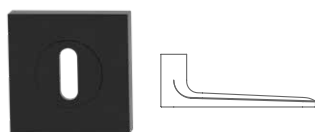

Ausführung	Art. Nr.
BB eckig	290020128
PZ eckig	290020228
WC eckig	290020328

LEAF LIGHT GSC

Rosettengarnitur Schraubtechnik
Graphitschwarz

KOLLEKTION
CHARACTERS
BY SIEGER DESIGN

Ausführung	Art. Nr.
BB	260100128
PZ	260100228
WC	260100328
Griffpaar	260001028