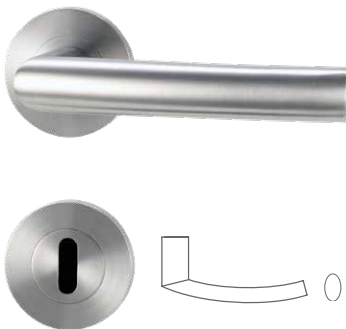

LORITA PROFESSIONAL GK3

Rosettengarnitur Schraubtechnik
Edelstahl matt