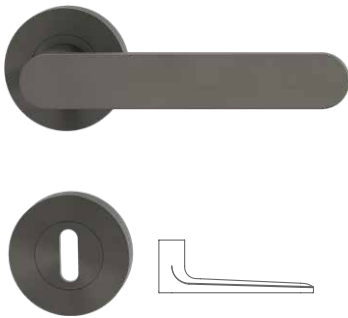

AVUS KGR

Rosettengarnitur Schraubtechnik
Kaschmirgrau

Ausführung	Art. Nr.
BB	290010127
PZ	290010227
WC	290010327
Griffpaar	290001027