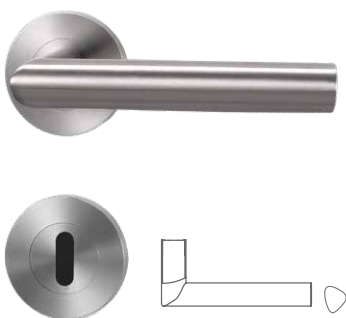

TRI 134

Rosettengarnitur Schraubtechnik
Edelstahl matt