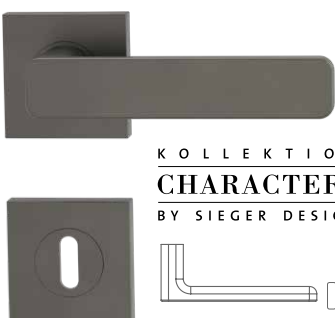

MINIMAL MODERN KGR

Rosettengarnitur Schraubtechnik
Kaschmirgrau

KOLLEKTION
CHARACTERS
BY SIEGER DESIGN

Ausführung	Art. Nr.
BB	264100127
PZ	264100227
WC	264100327
Griffpaar	264001027

MINIMAL MODERN KGR

Rosettengarnitur eckig Schraubtechnik
Kaschmirgrau