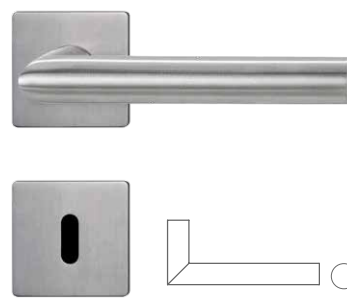

LUCIA PIATTA S QUATTRO
Rosettengarnitur eckig Flachrosette
Edelstahl matt

Ausführung	Art. Nr.
BB eckig	120510171
PZ eckig	120510271
WC eckig	120510371

PERFEKT KOMBINIERT

- ultraflache Rosetten mit nur 2 mm Höhe
- mit Hochhaltefeder
- ins Türblatt integrierte Mechanik
- wartungs- und korrosionsfrei (ohne Magnete)
- schnell montiert mit SMART-KLIPP
- ohne Sonderbohrung
- passt ideal zu stumpf einschlagenden Türen