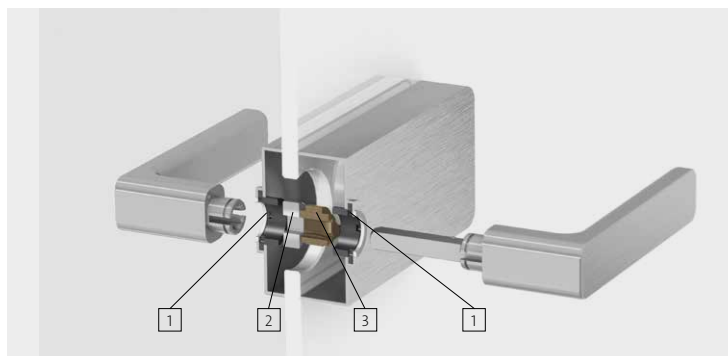

KOLLEKTION
CHARACTERS
BY SIEGER DESIGN

Ausführung	Art. Nr.
BB eckig	264110122
PZ eckig	264110222
WC eckig	264110322

SCHUTZ IN SEINER SCHÖNSTEN FORM

Kombischutzbeschläge lassen sich mit Rosettengarnituren kombinieren. So ist der Schutz der Wohnungstür nach außen garantiert und nach innen genießen Sie eine einheitliche Optik auf allen Türen. Wählen Sie aus unserem umfangreichen Sortiment! In der Regel erhalten Sie den gleichen Griff auch für Glasschlosskästen und für Fenster.

TITANO Kombi SB_882
Kombi-Schutzbeschlag Knopf/
Drücker; Edelstahl matt

Ausführung	ES (S1)	ES (S2)	Art. Nr.
PZ, 72mm mit Griff LUCIA PROF			88201171
ZA, 72mm ohne Griff			882012071
PZ, 72mm mit Griff LUCIA PROF			88211171
ZA, 72mm ohne Griff			882112071

TITANO Schild SB_884
Schutzbeschlag-Set Knopf/Drücker
Edelstahl matt

Ausführung	ES (S1)	ES (S2)	Art. Nr.
PZ, 72mm mit Griff LUCIA PROF			884031171
PZ, 72mm mit Griff LUCIA PROF			884131171
ZA, 72mm mit Griff LUCIA PROF			884132171

- 3-fach stabilisierte Drückerführung gegen Wackeln und freies Spiel des Türgriffs
- Flüsterfalle oder Magnetfalle

- 1 Stabulo-Ring: Doppelte Außenführung für den Drückerhals
- 2 Rota-Perfect: Zusätzlicher, wartungsfreier Führungsring für den Vierkantstift
- 3 Doppelte Klemmnuss gibt dem Griff stabilen Halt