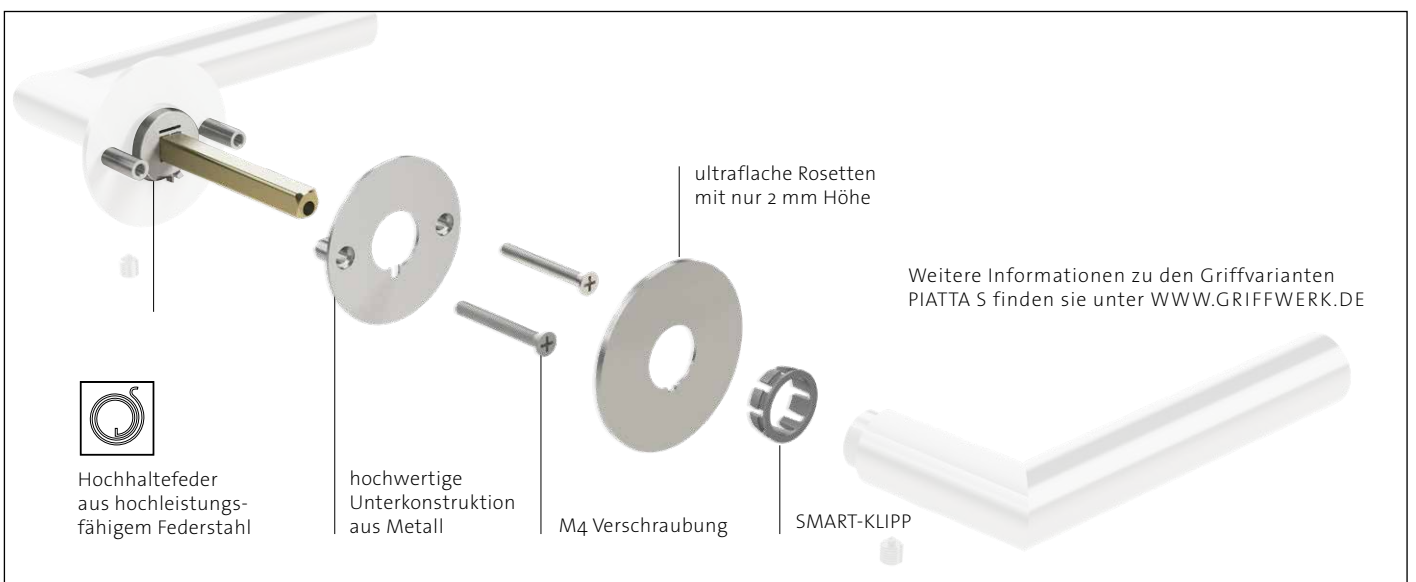

JETTE CRYSTAL smart2lock

Griffpaar Edelstahl matt

Ausführung	Art. Nr.
WC li	131013071
WC re	131013171

PIATTA S

DAS PRINZIP DER FLÄCHE

Die deutliche Unterscheidung von Wänden, Zargen und Türen ist heute nicht mehr notwendig und gewünscht. Materialien und Optik werden einheitlicher. Das Bedürfnis nach Ordnung und visueller Reduktion verändert die Wohnkultur. Flächenbündige Optik bestimmt daher den Trend. Die PIATTA S beherrscht diese Gestaltungssprache. Die Rosette kann sich flach wie eine Scheibe dem Türblatt anschmiegen. Für PIATTA S sind nicht einmal Sonderfräsungen notwendig. Sie passt sich konventionellen Türen an.