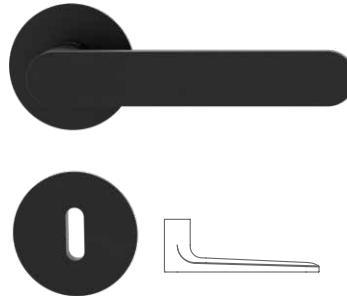

AVUS PIATTA S GSC
Rosettengarnitur Flachrosette
Graphitschwarz

Ausführung	Art. Nr.
BB	290500128
PZ	290500228
WC	290500328