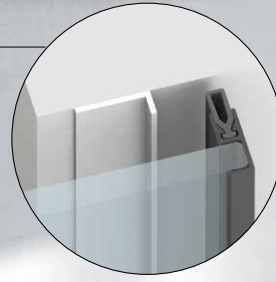

SPROSSEN

Bei dem Dekor inklusive der vertikalen Sprosse ist diese grundsätzlich mittig

INDIVIDUAL
(Beispiel-Abbildung)

Individuelle Lösungen auf Anfrage möglich

Eine Gummilippe dichtet direkt in die Wandleibung ab.

Eine Gummilippe dichtet an einen, an der Wand montierten Aluminiumwinkel.

VORTEILE PLANEО SILENT DICHTSYSTEM FÜR SCHIEBETÜREN:

- schallhemmend, vergleichbar mit einer Holztür
- Gummilippen und Bürsten dichten ab gegen Dämpfe und Gerüche
- verhindert Zugluft, Wärme bleibt im Raum
- mehr Privatsphäre durch seitlichen Sichtschutz
- System von außen unsichtbar, der puristische Look der Tür bleibt erhalten