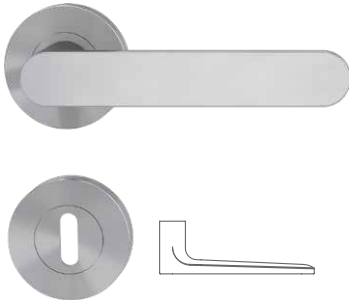

TÜRGRIFFE

AVUS SG

Rosettengarnitur Schraubtechnik
Samtgrau

Ausführung	Art. Nr.
BB	290010122
PZ	290010222
WC	290010322
Griffpaar	290001022