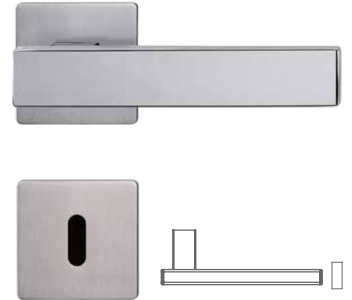

JETTE CRYSTAL smart2lock

Griffpaar Edelstahl matt

Ausführung	Art. Nr.
WC li	131013071
WC re	131013171

PIATTA S

DAS PRINZIP DER FLÄCHE

Die deutliche Unterscheidung von Wänden, Zargen und Türen ist heute nicht mehr notwendig und gewünscht. Materialien und Optik werden einheitlicher. Das Bedürfnis nach Ordnung und visueller Reduktion verändert die Wohnkultur. Flächenbündige Optik bestimmt daher den Trend. Die PIATTA S beherrscht diese Gestaltungssprache. Die Rosette kann sich flach wie eine Scheibe dem Türblatt anschmiegen. Für PIATTA S sind nicht einmal Sonderfräsungen notwendig. Sie passt sich konventionellen Türen an.

CUBICO PIATTA S QUATTRO
Rosettengarnitur eckig Flachrosette
Edelstahl matt

Ausführung	Art. Nr.
BB eckig	211510171
PZ eckig	211510271
WC eckig	211510371
Griffpaar	211001071

LUCIA PIATTA S EM
Rosettengarnitur Flachrosette
Edelstahl matt

PERFEKT KOMBINIERT

- ultraflache Rosetten mit nur 2 mm Höhe
- mit Hochhaltefeder
- ins Türblatt integrierte Mechanik
- wartungs- und korrosionsfrei (ohne Magnete)
- schnell montiert mit SMART-KLIPP
- ohne Sonderbohrung
- passt ideal zu stumpf einschlagenden Türen