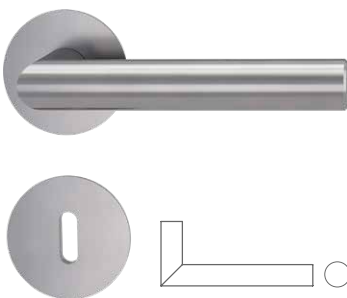

JETTE CRYSTAL smart2lock

Griffpaar Edelstahl matt

Ausführung	Art. Nr.
WC li	131013071
WC re	131013171

PIATTA S

DAS PRINZIP DER FLÄCHE

Die deutliche Unterscheidung von Wänden, Zargen und Türen ist heute nicht mehr notwendig und gewünscht. Materialien und Optik werden einheitlicher. Das Bedürfnis nach Ordnung und visueller Reduktion verändert die Wohnkultur. Flächenbündige Optik bestimmt daher den Trend. Die PIATTA S beherrscht diese Gestaltungssprache. Die Rosette kann sich flach wie eine Scheibe dem Türblatt anschmiegen. Für PIATTA S sind nicht einmal Sonderfräsungen notwendig. Sie passt sich konventionellen Türen an.

AVUS PIATTA S KGR
Rosettengarnitur Flachrosette
Kaschmirgrau

Ausführung	Art. Nr.
BB	290500127
PZ	290500227
WC	290500327

AVUS PIATTA S GSC
Rosettengarnitur Flachrosette
Graphitschwarz

Ausführung	Art. Nr.
BB	290500128
PZ	290500228
WC	290500328

CUBICO PIATTA S QUATTRO
Rosettengarnitur eckig Flachrosette
Edelstahl matt

Ausführung	Art. Nr.
BB eckig	211510171
PZ eckig	211510271
WC eckig	211510371
Griffpaar	211001071

LUCIA PIATTA S EM
Rosettengarnitur Flachrosette
Edelstahl matt

PERFEKT KOMBINIERT

- ultraflache Rosetten mit nur 2 mm Höhe
- mit Hochhaltefeder
- ins Türblatt integrierte Mechanik
- wartungs- und korrosionsfrei (ohne Magnete)
- schnell montiert mit SMART-KLIPP
- ohne Sonderbohrung
- passt ideal zu stumpf einschlagenden Türen