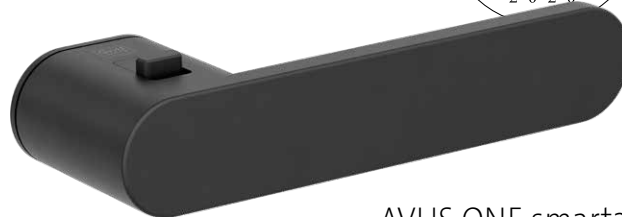

Die Oberfläche Samtgrau von **softtouch** verbindet ein seidig mattes Schlibbild mit einer samtig weichen Haptik

Rosettenlose Optik durch verdeckte Montageplatte

AVUS ONE smart2lock Griffpaar Samtgrau

Ausführung	Art. Nr.
UV	289000122
WC li	289000222
WC re	289000322

INNOVATION
2020

SMART2LOCK by GRIFFWERK macht Schließtechnik zum repräsentativen Wertgeber.

AVUS ONE smart2lock Griffpaar Kaschmirgrau

Ausführung	Art. Nr.
UV	289000127
WC li	289000227
WC re	289000327

AVUS ONE smart2lock Griffpaar Graphitschwarz

in neuen soft2touch Oberflächen:

mattes, edles
Graphitschwarz

samtweiches, warmes
Kaschmirgrau

R8 ONE smart2lock
Griffpaar Graphitschwarz

Der Beschlag sitzt dem
Türblatt direkt auf

Ausführung	Art. Nr.
UV	287000128
WC li	287000228
WC re	287000328