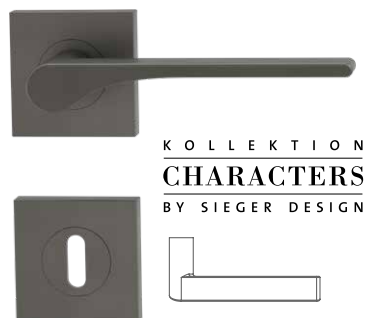

LEAF LIGHT KGR

Rosettengarnitur eckig Schraubtechnik
Kaschmirgrau

KOLLEKTION
CHARACTERS
BY SIEGER DESIGN

Ausführung	Art. Nr.
BB eckig	260110127
PZ eckig	260110227
WC eckig	260110327