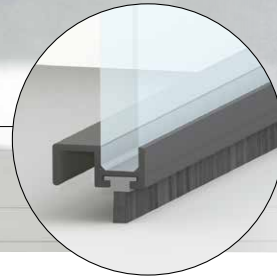

PLANELO LOFT gibt es in unterschiedlichen Designvarianten: 4 Linien, Sprossen sowie frei konfigurierbar.

4 LINIEN

Der Abstand der horizontalen Sprossen wird immer aufgeteilt, so dass fünf gleich große Felder entstehen

SPROSSEN

Bei dem Dekor inklusive der vertikalen Sprosse ist diese grundsätzlich mittig

INDIVIDUAL
(Beispiel-Abbildung)

Individuelle Lösungen auf Anfrage möglich

Eine Gummilippe dichtet direkt in die Wandleibung ab.

Eine Gummilippe dichtet an einen, an der Wand montierten Aluminiumwinkel.

VORTEILE PLANEО SILENT DICHTSYSTEM FÜR SCHIEBETÜREN:

- schallhemmend, vergleichbar mit einer Holztür
- Gummilippen und Bürsten dichten ab gegen Dämpfe und Gerüche
- verhindert Zugluft, Wärme bleibt im Raum
- mehr Privatsphäre durch seitlichen Sichtschutz
- System von außen unsichtbar, der puristische Look der Tür bleibt erhalten