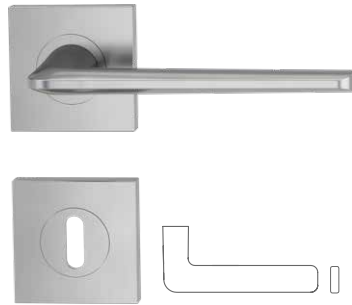

REMOTE SG

Rosettengarnitur Schraubtechnik
Samtgrau

Ausführung	Art. Nr.
BB	288010122
PZ	288010222
WC	288010322
Griffpaar	288001022

REMOTE SG

Rosettengarnitur eckig Schraubtechnik
Samtgrau

Ausführung	Art. Nr.
BB eckig	288020122
PZ eckig	288020222
WC eckig	288020322