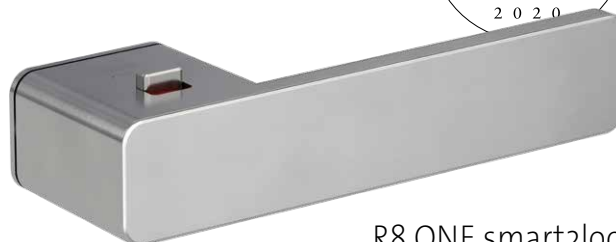

R8 ONE smart2lock
Griffpaar Samtgrau

Ausführung	Art. Nr.
UV	287000122
WC li	287000222
WC re	287000322