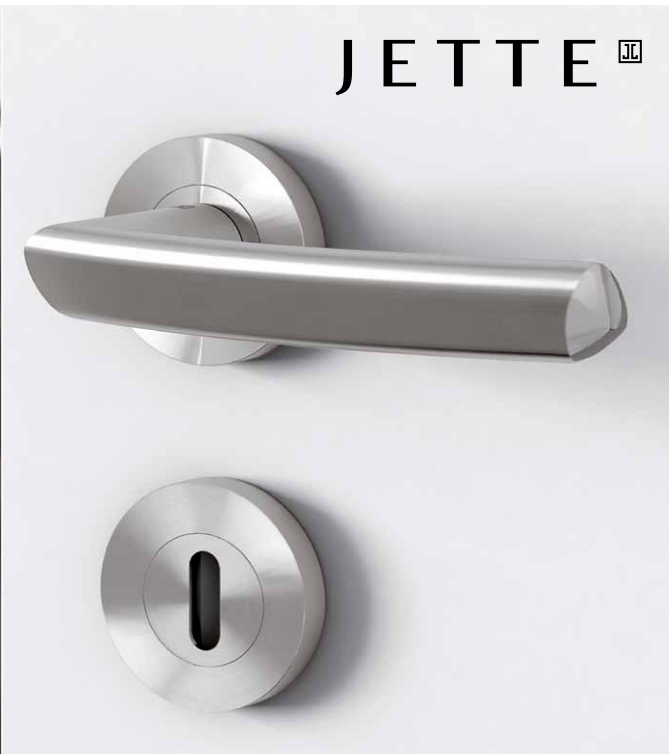

TÜRGRIFFE GLASTÜRBESCHLÄGE

smart2lock
by GRIFFWERK

DER GRIFF, DER BEIDES KANN.

SCHLIESSEN. UND ABSCHLIESSEN.

INNOVATIVE SCHLIESSTECHNIK TRIFFT FLÄCHENBÜNDIGE OPTIK.

smart2lock steht für die perfekte Kombination von intelligenter Schließtechnik mit puristischem Design. Alle Türbeschläge lassen sich mit nur einer Hand verriegeln und öffnen. Und da die Schließmechanik im Griff integriert ist, wird keine Schlüsselrosette mehr benötigt.

Die neue Türästhetik. Ohne Schlüsselrosette.

INNEN: AUF UND ZU MIT NUR EINEM KLICK

PIATTA S ermöglicht mit ihrer schlichten Formensprache eine flächenbündige Optik und setzt neue Maßstäbe in Sachen Türästhetik.