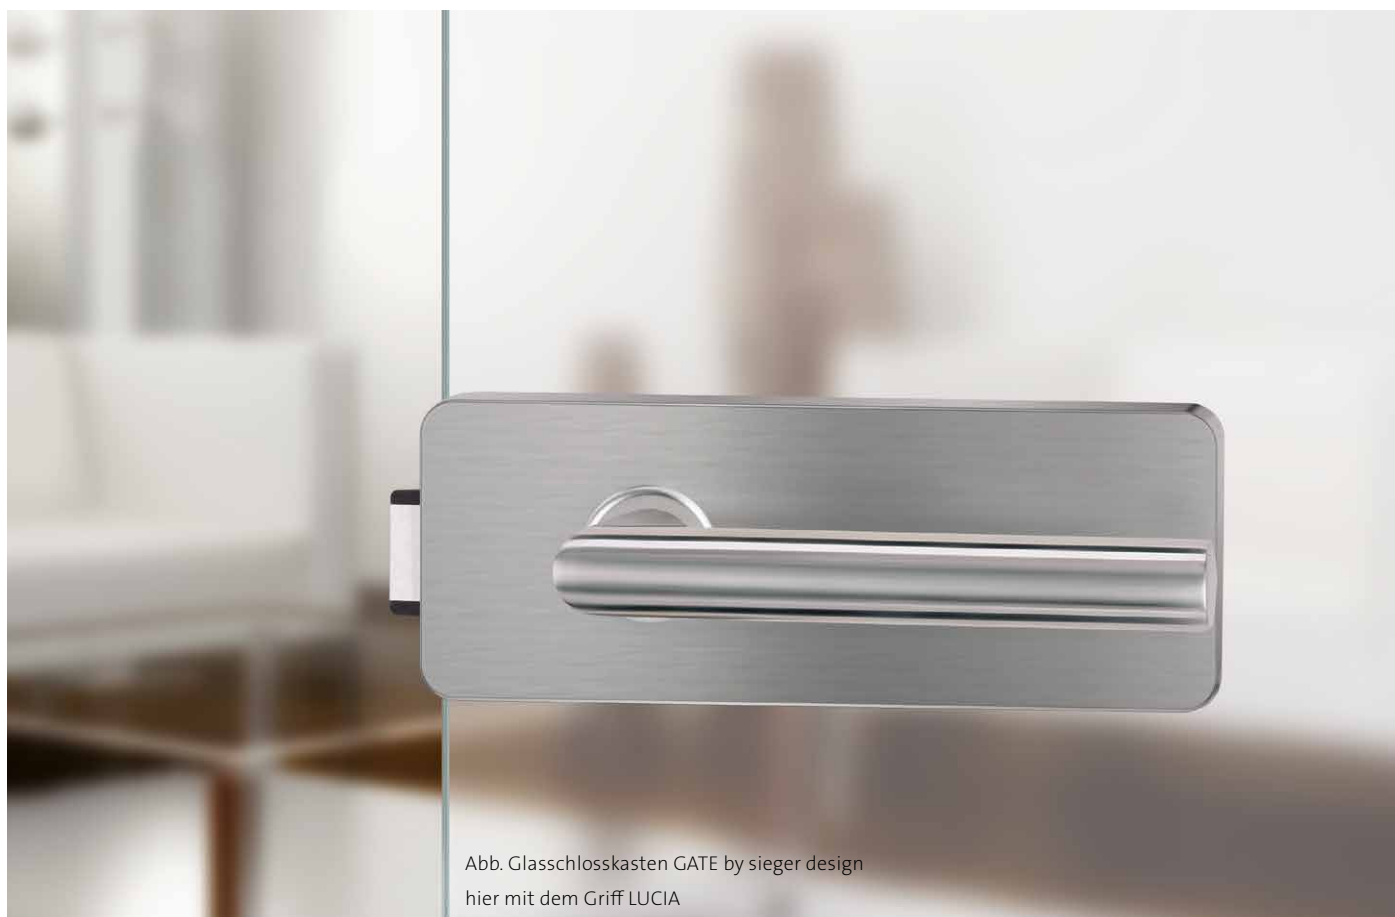

- 3-fach stabilisierte Drückerführung gegen Wackeln und freies Spiel des Türgriffs
- Flüsterfalle oder Magnetfalle

- 1 Stabulo-Ring: Doppelte Außenführung für den Drückerhals
- 2 Rota-Perfect: Zusätzlicher, wartungsfreier Führungsring für den Vierkantstift
- 3 Doppelte Klemmnuss gibt dem Griff stabilen Halt

K O L L E K T I O N
CHARACTERS
BY SIEGER DESIGN

GATE 1.0 EM-O

Ganzglastürbeschlagset 3-teiliger Bandsatz; Edelstahl-Optik matt

Ausführung	Art. Nr.
UV ohne Griff	100650112
BB ohne Griff	100650212
PZ ohne Griff	100650312
PZ, WC Knäufzylinder Schlossgegensseite ohne Griff	100650412
PZ, WC Knäufzylinder Schlossseite ohne Griff	100650512
Gegenkasten ohne Griff, mit Türschnäpper Nr. 2/Feststellset	100650612