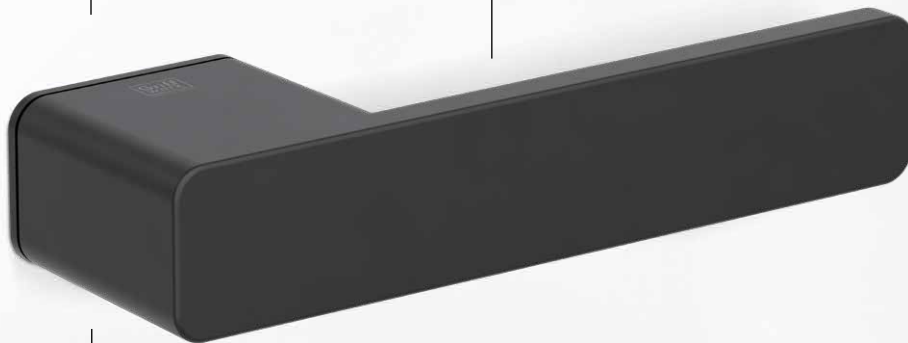

Die Oberfläche Samtgrau von **softtouch** verbindet ein seidig mattes Schlibbild mit einer samtig weichen Haptik

Rosettenlose Optik durch verdeckte Montageplatte

AVUS ONE smart2lock Griffpaar Samtgrau

Ausführung	Art. Nr.
UV	289000122
WC li	289000222
WC re	289000322

INNOVATION
2020

SMART2LOCK by GRIFFWERK macht Schließtechnik zum repräsentativen Wertgeber.

AVUS ONE smart2lock Griffpaar Kaschmirgrau

Ausführung	Art. Nr.
UV	289000127
WC li	289000227
WC re	289000327

AVUS ONE smart2lock Griffpaar Graphitschwarz

in neuen soft2touch Oberflächen:

mattes, edles
Graphitschwarz

samtweiches, warmes
Kaschmirgrau

R8 ONE smart2lock
Griffpaar Graphitschwarz

Der Beschlag sitzt dem
Türblatt direkt auf

Ausführung	Art. Nr.
UV	287000128
WC li	287000228
WC re	287000328