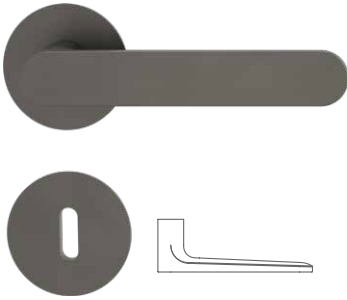

Ausführung	Art. Nr.
BB	290500127
PZ	290500227
WC	290500327