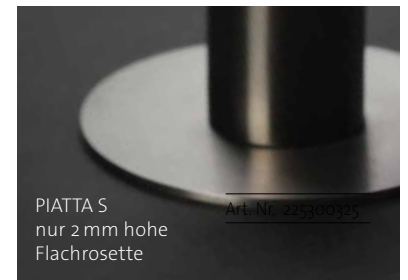

LUCIA SMART2LOCK
PIATTA S | Edelstahl matt

Art. Nr.	
WC li	120503271
WC re	120503371

LORITA SMART2LOCK
PIATTA S | Edelstahl matt

Art. Nr.	
WC li	188503271
WC re	188503371

LUCIA QUATTRO SMART2LOCK
PIATTA S | Edelstahl matt

Art. Nr.	
WC li	120513271
WC re	120513371

TRI 134 SMART2LOCK
PIATTA S | Edelstahl matt

Art. Nr.	
WC li	134503271
WC re	134503371

JETTE CRYSTAL SMART2LOCK
PIATTA S | Edelstahl matt

Art. Nr.	
WC li	131503271
WC re	131503371

KLIPPTECHNIK ist durch ihre Klippnocken ideal für einfache Schnellmontage geeignet. Die Unterkonstruktion besteht hier aus hochwertigem Kunststoff. Alle Griffe erfüllen die Anforderungen laut DIN EN 1906 GK3.

LUCIA SMART2LOCK
Klipptechnik | Edelstahl matt

Art. Nr.	
WC li	189163271
WC re	189163371

LORITA SMART2LOCK
Klipptechnik | Edelstahl matt

Art. Nr.	
WC li	188163271
WC re	188163371

LOREDANA SMART2LOCK
Klipptechnik |
Edelstahl matt/poliert