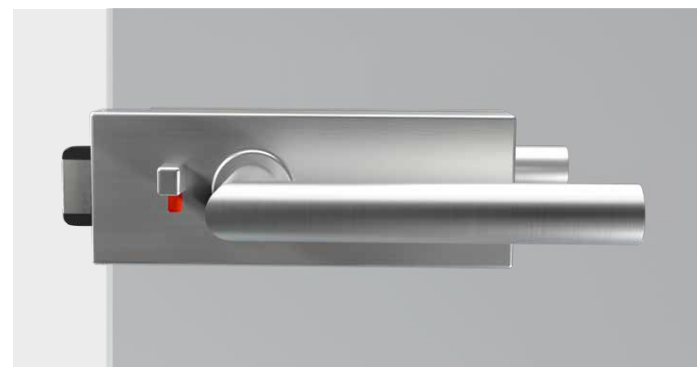

TÜRGRIFFE GLASTÜRBESCHLÄGE

smart2lock
by GRIFFWERK

DER GRIFF, DER BEIDES KANN.

SCHLIESSEN. UND ABSCHLIESSEN.

INNOVATIVE SCHLIESSTECHNIK TRIFFT FLÄCHENBÜNDIGE OPTIK.

smart2lock steht für die perfekte Kombination von intelligenter Schließtechnik mit puristischem Design. Alle Türbeschläge lassen sich mit nur einer Hand verriegeln und öffnen. Und da die Schließmechanik im Griff integriert ist, wird keine Schlüsselrosette mehr benötigt.

Die neue Türästhetik. Ohne Schlüsselrosette.

INNEN: AUF UND ZU MIT NUR EINEM KLICK

PIATTA S ermöglicht mit ihrer schlichten Formensprache eine flächenbündige Optik und setzt neue Maßstäbe in Sachen Türästhetik.

KLIPPTECHNIK ist durch ihre Klippnocken ideal für einfache Schnellmontage geeignet. Die Unterkonstruktion besteht hier aus hochwertigem Kunststoff. Alle Griffe erfüllen die Anforderungen laut DIN EN 1906 GK3.