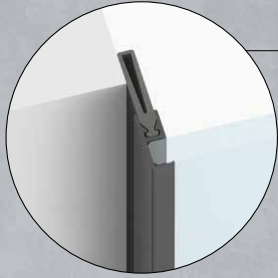

PLANELO LOFT gibt es in unterschiedlichen Designvarianten: 4 Linien, Sprossen sowie frei konfigurierbar.

4 LINIEN

Der Abstand der horizontalen Sprossen wird immer aufgeteilt, so dass fünf gleich große Felder entstehen

SPROSSEN

Bei dem Dekor inklusive der vertikalen Sprosse ist diese grundsätzlich mittig

INDIVIDUAL
(Beispiel-Abbildung)

Individuelle Lösungen auf Anfrage möglich

Eine Gummilippe dichtet direkt in die Wandleibung ab.