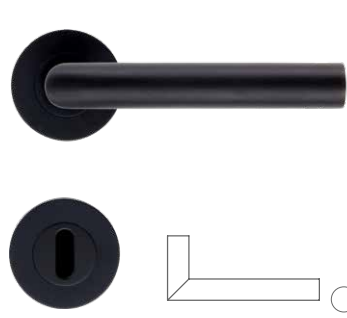

Ausführung	Art. Nr.
BB	120130171
PZ	120130271
WC	120130371
WC r/w	120130471

JETTE CRYSTAL

Rosettengarnitur Schraubtechnik
Edelstahl matt

Ausführung	Art. Nr.
BB	131010171
PZ	131010271
WC	131010371
Griffpaar	131001071

TRI 134

Rosettengarnitur Schraubtechnik
Edelstahl matt

Ausführung	Art. Nr.
BB	134130171
PZ	134130271
WC	134130371
Griffpaar	134001071

LUCIA PROFESSIONAL GSC

Rosettengarnitur Schraubtechnik
Graphitschwarz

Ausführung	Art. Nr.
BB	120130178
PZ	120130278
WC	120130378
WC r/w	120130478
Griffpaar	120001078

JETTE CRYSTAL smart2lock

Griffpaar Edelstahl matt

Ausführung	Art. Nr.
WC li	131013071
WC re	131013171

PIATTA S

DAS PRINZIP DER FLÄCHE

Die deutliche Unterscheidung von Wänden, Zargen und Türen ist heute nicht mehr notwendig und gewünscht. Materialien und Optik werden einheitlicher. Das Bedürfnis nach Ordnung und visueller Reduktion verändert die Wohnkultur. Flächenbündige Optik bestimmt daher den Trend. Die PIATTA S beherrscht diese Gestaltungssprache. Die Rosette kann sich flach wie eine Scheibe dem Türblatt anschmiegen. Für PIATTA S sind nicht einmal Sonderfräsungen notwendig. Sie passt sich konventionellen Türen an.