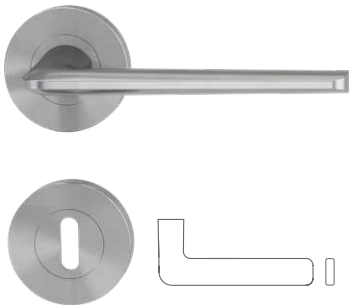

REMOTE SG

Rosettengarnitur Schraubtechnik
Samtgrau

Ausführung	Art. Nr.
BB	288010122
PZ	288010222
WC	288010322
Griffpaar	288001022